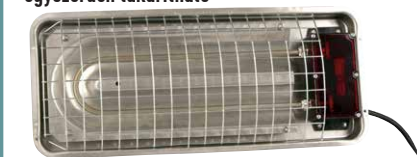

PROFI INFRALÁMPA BÚRA

2,5 m vezeték
21 cm átmérő
beépített háromállású
kapcsoló

DF225283

10.790,-Ft

SUNNYBOY HŐSUGÁRZÓ

- 100 W
- méret: 50 x 22 x 7 cm
- vörös fénnel
- egyszerűen takarítható

DF22258

40.890,-Ft