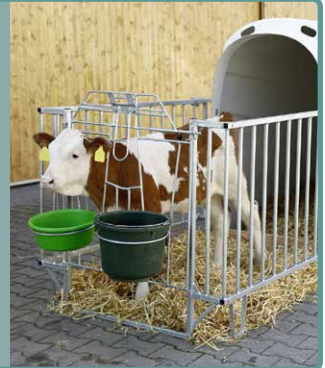

**BORJÚHÁZAINKRA
KÉRJE EGYEDI
AJÁNLATUNKAT!**

**TÖBB DARAB VÁSÁRLÁSA
ESETÉN MENNYISÉGI
KEDVEZTMÉNY!**