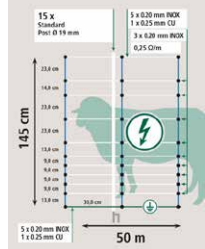

TITANNET 145 CM HÁLÓ

- kiváló védelem a vadon élő állatok behatolása ellen
- extra erős karók, dupla leszúró tüskével

25 MÉTERES
DF27910

53.890,-Ft

50 MÉTERES
DF27380

88.290,-Ft