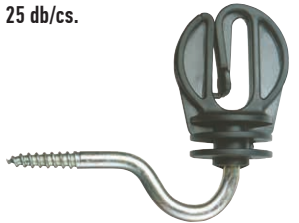

KÖRSZIGETELŐ SZALAGHOZ

max. 20 mm széleshez
25 db/cs.

DF44309

3.650,-Ft

MAXI TAPE PATTANÓZÁRAS TÁVTARTÓS SZIGETELŐ

20 mm-es vezetékhez és szalaghoz
22 cm-es rögzítőcsavarral
10 db/cs