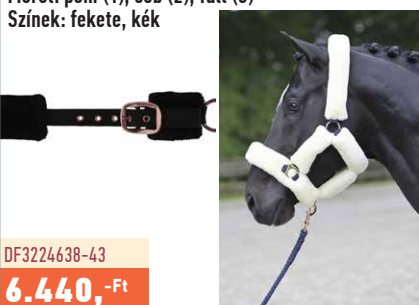

KARABÍNERREL  
DF3224623

**2.625,-Ft**

PÁNIKKAPOCCSAL  
DF3224624

**2.825,-Ft**

**SUPERSOFT KÖTŐFÉK**

Méret: póni (1), cob (2), full (3)  
Színek: fekete, kék

DF3224638-43

**6.440,-Ft**