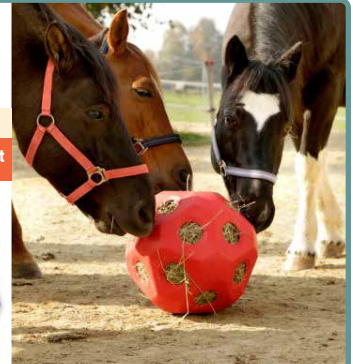

DELIZIA JUTALOMFALAT

Ízek: répás, banános, vaniliás-cseresznyés, almás, málnás, epres, édesgyökeres

1 KG-OS DF325131

1.450,-Ft

3 KG-OS DF325132

4.150,-Ft

DARMOFIN GYÓGNÖVÉNYES NYALÓSÓ

- 4 x 3 kg
- értékes tengeri sóval és különleges gyógynövényekkel

DF3224540

6.340,-Ft

HIMALÁJA LÓNYALÓSÓ

- ásványi anyagokat és nyomelemeket tartalmaz

1,75 KG DF325669

1.325,-Ft

2,5 KG DF321554

2.375,-Ft

DELIZIA CANDY JUTALOMFALAT

- 600 g
- ízek: mézes/mangós, epres/mentás, almás/fahéjas
- kiváló minőségű, természetes összetevőkkel

DF3227335

1.450,-Ft

DELIZIA NYALÓTÁL

6 kg-os
- ásványi anyagok, vitaminok, nyomelemek és gyógynövények keveréke
- használata mellett nincs szükség további ásványi anyag, vagy koncentrátum bevitelére
- napi ajánlott mennyiség: 300 g /nap/állat

DF325125

19.390,-Ft

DELIZIA SZENDVICS

- 195 g
- egészséges jutalom szárított fűből, gyógynövényekből és zöldségekből
- naponta maximum 2 db etetése javasolt

RÉPÁS

DF3225352

ALMÁS

DF3225353

2.600,-Ft

MINISALICK NYALÓSÓ

- 700 g
- értékes tengeri sóval, ásványi anyagokkal és vitaminokkal

ALMÁS DF3224538

BANÁNOS DF3224539

3.850,-Ft

NYALÓSÓ ÉS HOZZÁVALÓ TARTÓ

Mérete: 20 x 10 x 5 cm
- szögletes formájú
- 4 x 2 kg só/csomag

TARTÓ DF324803

1.475,-Ft

SÓ DF324804

6.440,-Ft

HEUBOY SZÉNALABDA

Színek: kék, piros, lila, rózsaszín
Átmérő: 40 cm

DF3210388

24.190,-Ft

CSÉSZÉS ÖNTÖTTVAS ITATÓ

- rozsdamentes acél nyelvel

AKCIÓ

DF221500

EREDETI ÁR: 8.890,-Ft

7.790,-Ft

ITATÓNYELV DF22205

1.890,-Ft

DF22202

2.225,-Ft

CSÉSZÉS ÖNTÖTTVAS ITATÓ

- 1,5 literes
- kiemelkedő minőségű szórt felületkezelés

DF222000

14.990,-Ft

CANEXPOL K71 NYOMÓNYELVES ÖNITATÓ

- műanyag

DF221871

17.790,-Ft

CANEXPOL MŰANYAG SZINTTARTÓS ITATÓ

- 7 literes
- 1/2"

DF22172

29.590,-Ft

SZINTTARTÓS MŰANYAG ITATÓ